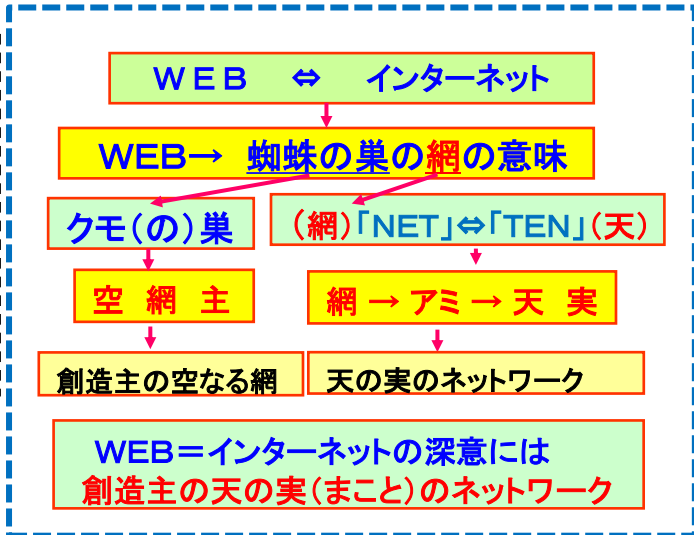

## 光透波-和の会 ホームページ立ち上げました。

ホームページ URL <http://kotohawanokai.web.fc2.com>

### 「光透波-和の会」、ホームページ立ち上げのお知らせ

世界はコンピューター万能から人工知能の時代に突入しようとしているようです。蜘蛛の巣の網の意味を持つWEB=インターネットの世界では、無限と思えるほどの夥しい大容量の情報が世界中に飛び交っています。その流れに沿って光透波を広く伝えられたらと、遅ればせながら「光透波-和の会」のホームページを立ち上げました。

上記のURLでアクセスしますと、美しい富士山の写真が画面に現れるホームページです。3月1日の区切りの良い日にスタートしたいと、内容的には未だ不十分ですが立ち上げました。今後、徐々に充実した内容を加えてゆき、光透波を広く伝えてゆけるものへと目指してゆきたいと思っています。

### インターネットを字割する

人は頭が良いので言葉を自ら作ったと錯覚していますが、基になるコトバは宇宙から与えられています。それ故に人は思考することが出来、数多くの言葉を生み出すことが可能になっているのです。

それらの造語も無意識のうちに宇宙の意図が反映して定まっているように思われます。

最も世界的に使われている「インターネット」=「WEB」の深意を、光透波の字割りで解説しますと、左の図解のように読み解けるから不思議です。

また「インターネット」の音を光透波の50音の意味を読み解いた一覧表・「天鏡図」に照らし合わせると、「イ」=「意」、「ン」=「云」=運、「タ」

=「汰」=選別の意、「ネ」=「根・音」、「ツ」=「通」、「ト」=「答」の字が出てきます。これらの赤字の文字を解説しますと、「インターネット」とは、「意(思い)が運び選択する、根源(音→言葉)に通じる答」のネットワークと読み解けてきます。「WEB」と「インターネット」の深意は相互に補完され、整合性がとれていますから不思議ですね。詳しくは光透波セミナーへ。