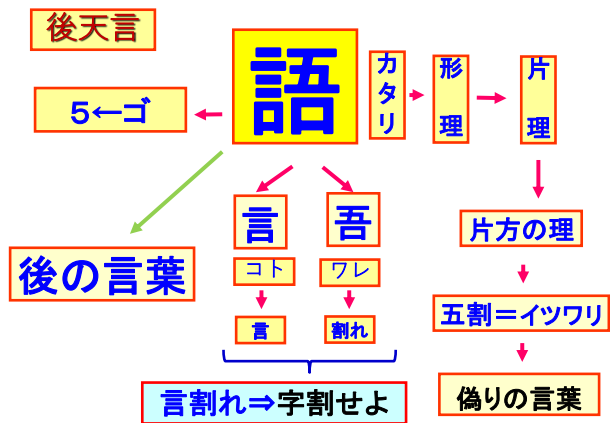

ラジオ番組「二十の扉」では、人間は「動物」でした

今から6、70年ほどの昔、我が国が大東亜戦争で焼け野
になって、人々が貧困と食料危機に陥って必至に生きていた
戦後の厳しい時代、物は乏しかったですが心は豊かであった
当時の人々の最大の娯楽はラジオの放送でした。その一つに
NHKの「二十の扉」という番組がありました。

5人の解答者と司会者の質疑応答形式で問題を当てるクイ
ズ番組です。始めに司会者がそれは「動物」「植物」「鉱物」
のいずれかであるかのヒントを出して質疑応答がはじまりま
した。「動物」「植物」「鉱物」のヒントが出されたのは、地球に存在する全ての物はいずれかに属しているとの発想でした。そ
して「人間」は「動物」の枠に入れられていたのです。

ワンポイント
字割

太古の昔、人類の祖だけに言葉は降ろされました

遠い遠い太古の昔、そう、エデンの園の時代、サムシング
レートによって私達人類の祖だけに言葉が降ろされたので
す。それを命波学では光透波（こうとうは=コトハ）と称し
ています。

宇宙から降ろされた元の「コトハ=光透波」であり、一文
字で「詞」と表現しています。この初めのコトハ=光透波=
詞（ことば）が与えられたからこそ、人類は理性物人間とし
ての道を歩み出して、認識し・思考し、感情を抱き、意識を

ワンポイント
字割

れています。これらは全て初めの光透波=コトハ=「詞」から派生した後の言葉=「語」と命波学では表現しています。

ですから、日本語も英語も中国語も、その他、世界の全ての言葉は、「語」=後の言葉ということになります。この「詞」から「語」に変化していった過程で何が起きたか?と言いますと、当初、宇宙に繋がっていたエネルギーに満ちていた言葉が、次第に真の理から外れエネルギーを失っていったのです。今日、使われている言語は、全て宇宙の真理から遊離した抜け殻のようなエネルギーの無い言葉になっているのです。ここに現代の人類世界の危機と混迷の根源的な原因が潜んでいるのです。

言葉の奥には真理、混迷の世界を救う叡智が秘められていました

ところが言霊の幸はふ国と言われている日本の国に生まれ出た文字の言霊学=光透波理論により、私達が使っている「語」の言葉を、字割することにより宇宙に繋がる「詞」の意味に読み解くことが出来るようになったのです。

表現を換えれば文字の奥に潜んでいた深義=宇宙の真理=神のご意図が読み解けるようになったのです。

この言葉の奥に脈打つ真理こそ、今日の混迷に陥って進むべき道を見失った世界人類の道標となるべき情報であり、叡智でもあるのです。ここに神一厘の仕組み、破滅的方向に暴走している人類の救いの道が開かれています。