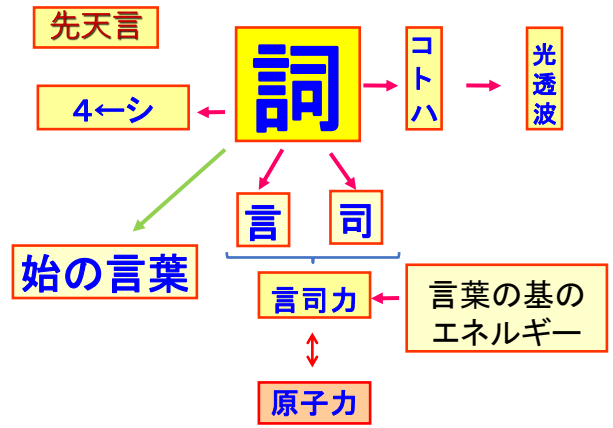

ラジオ番組「二十の扉」では、人間は「動物」でした

今から6、70年ほどの昔、我が国が大東亜戦争で焼け野
になって、人々が貧困と食料危機に陥って必至に生きていた
戦後の厳しい時代、物は乏しかったですが心は豊かであった
当時の人々の最大の娯楽はラジオの放送でした。その一つに
NHKの「二十の扉」という番組がありました。

5人の解答者と司会者の質疑応答形式で問題を当てるクイ
ズ番組です。始めに司会者がそれは「動物」「植物」「鉱物」
のいずれかであるかのヒントを出して質疑応答がはじまりま
した。「動物」「植物」「鉱物」のヒントが出されたのは、地球に存在する全ての物はいずれかに属しているとの発想でした。そ
して「人間」は「動物」の枠に入れられていたのです。

言葉を有する唯一の生物・人間は、「理性物人間」

しかし命波学（光透波理論）の視点に立と、人間は単なる動物ではなく「理性物人間」と表現されます。何故ならこの地上
の全ての生物の中で、人間だけが言葉を有して理性・知性を持ち、科学文明を築くことが出来ているからです。

もし、人間に言葉がなかったら、どのようになるか考えたことがありますか？全ての思考は停止し一切の意思伝達も不可能
になります。高度の科学文明も一瞬のごとく崩壊し消滅してしまうことは明らかであります。この根幹になっている何も
のにも勝る大切な言葉の重要性に人類は気づくことなく、今日の混迷と危機の時代を迎えております。多くの人は「人間は頭
が良いから言葉を生み出した・・・」と、錯覚しています。確かに人類は新しい発見や発明をしたときに名前を付け次々に言
葉を生み出してきました。しかし、基になる言葉を持たなければ思考することは不可能ですから、人間が言葉を生み出すこと
は絶対に出来ない筈です。何故に犬や猫やサルと違って人だけが言葉を有しているのでしょうか？不思議とは思いませんか？

ワンポイント
字割

太古の昔、人類の祖だけに言葉は降ろされました

遠い遠い太古の昔、そう、エデンの園の時代、サムシング
レートによって私達人類の祖だけに言葉が降ろされたので
す。それを命波学では光透波（こうとうは=コトハ）と称し
ています。

宇宙から降ろされた元の「コトハ=光透波」であり、一文
字で「詞」と表現しています。この初めのコトハ=光透波=
詞（ことば）が与えられたからこそ、人類は理性物人間とし
ての道を歩み出して、認識し・思考し、感情を抱き、意識を

言葉の奥には真理、混迷の世界を救う叡智が秘められていました

ところが言霊の幸はふ国と言われている日本の国に生まれ出た文字の言霊学=光透波理論により、私達が使っている「語」の言葉を、字割することにより宇宙に繋がる「詞」の意味に読み解くことが出来るようになったのです。

表現を換えれば文字の奥に潜んでいた深義=宇宙の真理=神のご意図が読み解けるようになったのです。

この言葉の奥に脈打つ真理こそ、今日の混迷に陥って進むべき道を見失った世界人類の道標となるべき情報であり、叡智でもあるのです。ここに神一厘の仕組み、破滅的方向に暴走している人類の救いの道が開かれています。