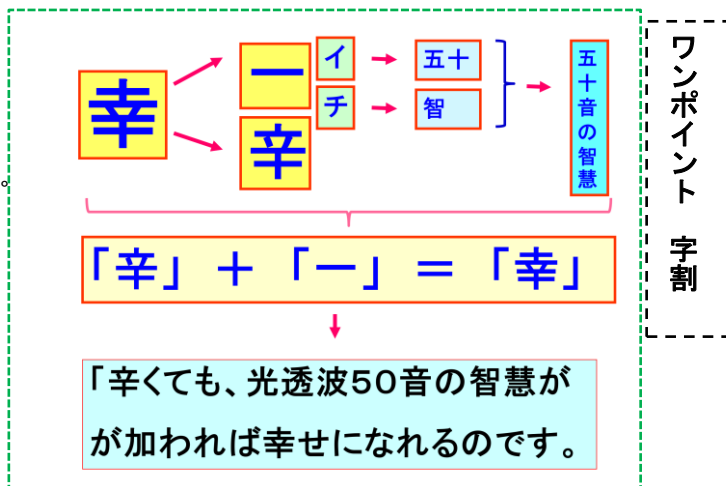

それを読み解くことが出来ているのが光透波の字割です。それが「光」の「透」明な「波」動と書く光透波・コトバの「哲理」ということです。

靈主体従の時代の訪れとともに、光透波がいよいよ脚光を浴びる時代を迎えたということです。光透波学徒にとっては重い責任と、輝かしい使命観をもって、新しい年を歩んでゆきたいものです。

●「Zoom 光透波無料講座」のお知らせ

コロナによる厳しい規制に対応して、「Zoom光透波お試し講座」を開くことに致しました。

●開催日時 1月 6日(水) AM10:00~11:30

1月 7日(木) PM 8:00~ 9:30

●インターネットに接続されている皆さんのパソコンやタブレットやスマホで受講できます。

●※ 会費 無料。予約ください。IDとパスワードをお伝えします。

申し込み先 宿谷 syu98-8do8@mbr.nifty.com 090-2447-2037

※折り返し受講手続きと、Zoom接続の方法をお知らせいたします。